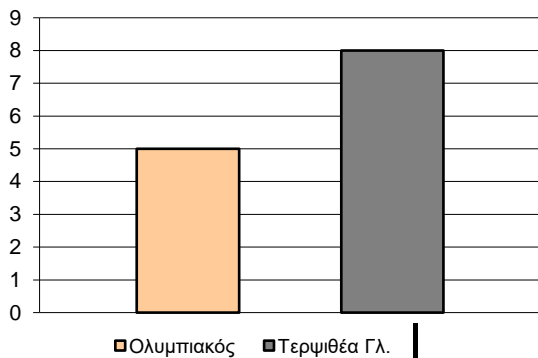

LARGEST SCORING RUN