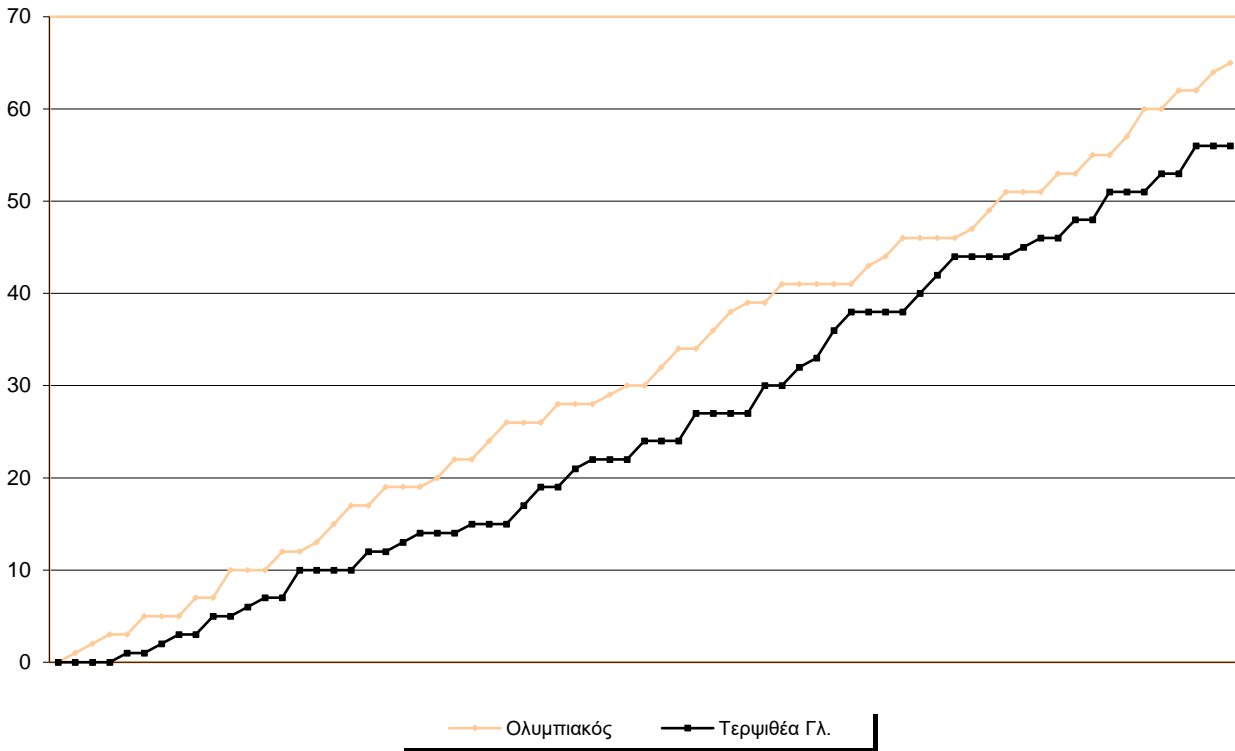

## Starters - Subs ratio

Fastbreak Pts

Turnover Pts

Second Chance Pts

Possessions

Notes

Ο Ολυμπιακός είχε 106 κατοχές,  
 εκ των οποίων κατέληξαν: 73 σε σουτ  
 20 σε λάθος  
 και 13 σε κερδ. φάουλ

## GRAPHIC STATS

### SCORE EVOLUTION

### LARGEST LEAD