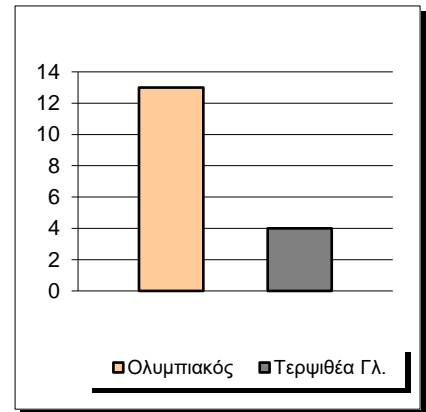

## Starters - Subs ratio

Fastbreak Pts

Turnover Pts

Second Chance Pts

Possessions

Notes

Ο Ολυμπιακός είχε 106 κατοχές,  
 εκ των οποίων κατέληξαν: 73 σε σουτ  
 20 σε λάθος  
 και 13 σε κερδ. φάουλ

## GRAPHIC STATS