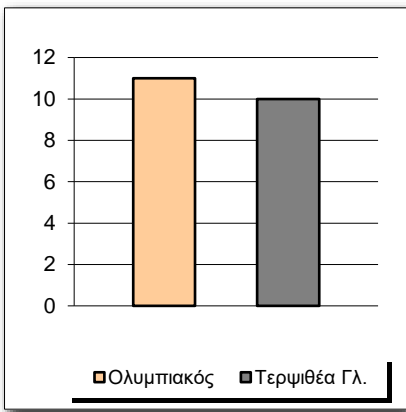

## Starters - Subs ratio

Fastbreak Pts

Turnover Pts

Second Chance Pts

Possessions

Notes

Ο Ολυμπιακός είχε 106 κατοχές,  
 εκ των οποίων κατέληξαν: 73 σε σουτ  
 20 σε λάθος  
 και 13 σε κερδ. φάουλ

## GRAPHIC STATS