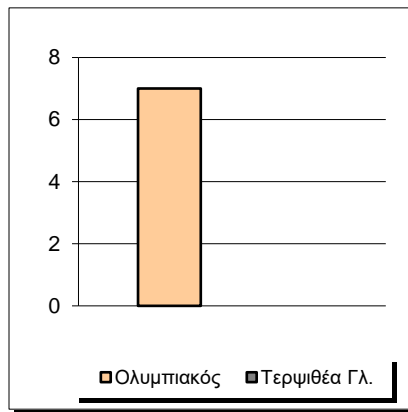

## Starters - Subs ratio

Fastbreak Pts

Turnover Pts

Second Chance Pts

Possessions

Notes

Ο Ολυμπιακός είχε 106 κατοχές,  
 εκ των οποίων κατέληξαν: 73 σε σουτ  
 20 σε λάθος  
 και 13 σε κερδ. φάουλ

## GRAPHIC STATS