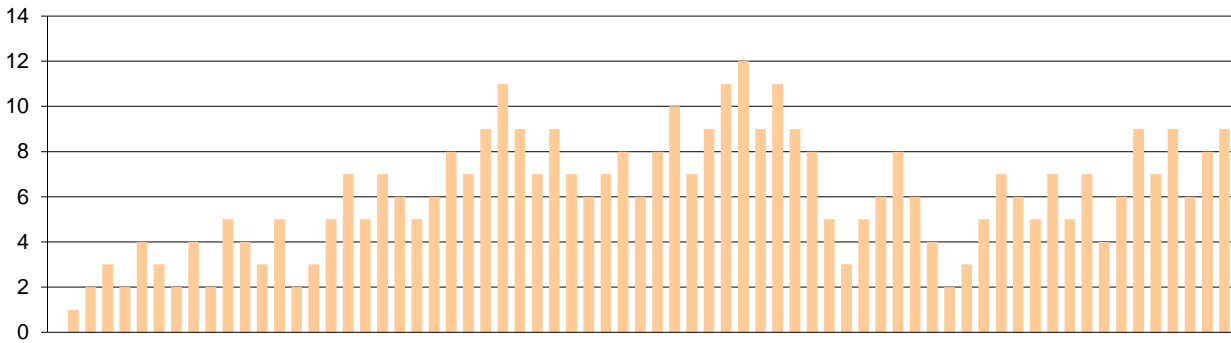

SCORE DIFFERENCE