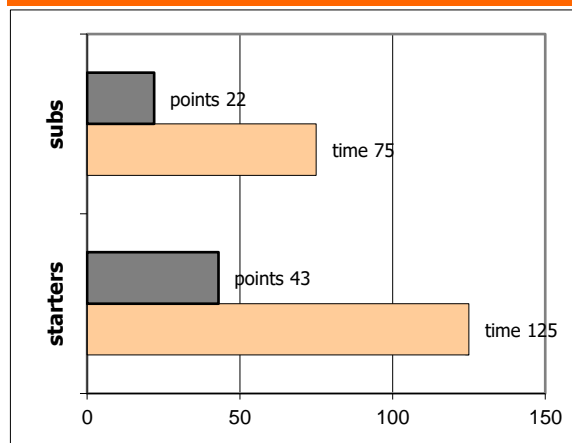

Ολυμπιακός **65 - 56** Τερψιθέα Γλ.

69%	11 / 16	FT	12 / 20	60%
49%	24 / 49	2FG	13 / 31	42%
8%	2 / 24	3FG	6 / 25	24%
47	29 - 18	Rb	32 - 9	41
	20	Tu	26	

Referees: Μαυρέλης, Γερούλανος

By Quarter	1	2	3	4	End of Quarter	1	2	3	4
Ολυμπιακός	24	17	6	18	Ολυμπιακός	24	41	47	65
Τερψιθέα Γλ.	15	18	11	12	Τερψιθέα Γλ.	15	33	44	56

## Ολυμπιακός

Coach: Γ. Παντελάκης, Μ. Τζαγιαβίλι

Fastbreaks: 5 / 12

#	Player	Time (min)	Pts	Ft	2Fg	3Fg	+/-	Rbs		As	St	Tu	Bl	Fouls		Eff
								de	of					dr	co	
4	Νότπας Γ.	12	4	0 / 0	2 / 2	0 / 1	0	2	0	1	1	2	0	0	1	5
5	Μπέκας Γ.	13	3	1 / 2	1 / 1	0 / 4	2	4	0	2	1	1	0	1	2	4
6	Παγουλάτος Αλ.	31	10	2 / 4	4 / 12	0 / 5	3	7	1	2	6	3	2	3	0	10
7	Νάστας Α.	24	2	0 / 0	1 / 2	0 / 0	9	4	1	2	1	0	2	0	0	11
8	Δελής Β.	7	4	2 / 2	1 / 2	0 / 2	0	0	0	0	1	1	0	1	0	1
9	Παραλίκας Σ.	25	8	1 / 2	2 / 5	1 / 5	3	4	2	5	1	1	0	1	3	11
10	Γεωργαντάς Ηλ.	2	0	0 / 0	0 / 0	0 / 0	2	0	0	0	0	1	0	0	0	-1
11	Βαρδής Αχ.	22	3	1 / 1	1 / 2	0 / 1	9	4	2	5	1	2	0	2	3	11
12	Γκίκας Στ.	23	10	2 / 3	4 / 7	0 / 0	14	3	6	0	1	2	0	2	2	14
13	Κώνστας Στ.	2	0	0 / 0	0 / 0	0 / 1	1	0	0	0	1	1	0	0	0	-1
14	Στάνκοβιτς Ντ.	24	12	1 / 1	4 / 12	1 / 5	6	0	4	1	0	5	1	2	5	1
15	Στριμπάκος Κ.	15	9	1 / 1	4 / 4	0 / 0	-4	1	2	1	0	1	0	1	2	12
Team								0	0			0	0	0		
1st quarter			24	5 / 8	8 / 15	1 / 6		8	8	7	3	3	0	4	6	32
2nd quarter			17	3 / 3	7 / 15	0 / 7		8	4	4	3	5	2	2	4	18
3rd quarter			6	2 / 3	2 / 7	0 / 8		9	3	1	5	7	2	4	5	5
4th quarter			18	1 / 2	7 / 12	1 / 3		4	3	7	3	5	1	3	3	23
Final Stats		200	65	11 / 16	24 / 49	2 / 24	45	29	18	19	14	20	5	13	18	78
				69%	49%	8%		47								

## Starters - Subs ratio

Fastbreak Pts

Turnover Pts

Second Chance Pts

Possessions

Notes

Ο Ολυμπιακός είχε 106 κατοχές,  
 εκ των οποίων κατέληξαν: 73 σε σουτ  
 20 σε λάθος  
 και 13 σε κερδ. φάουλ